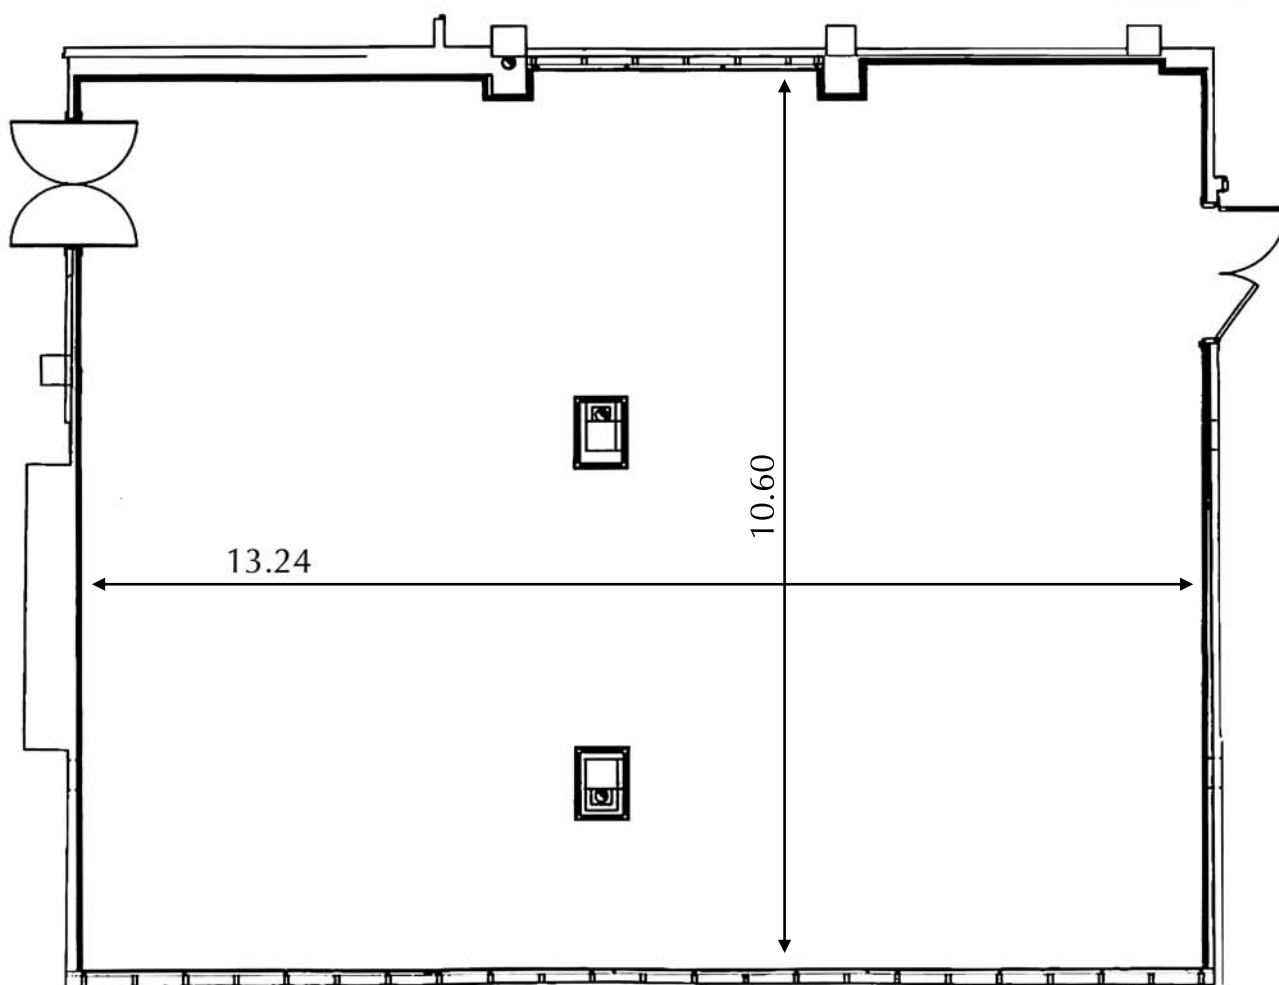

Salón Las Arenas

Medidas - Dimensions:

Superficie - Area: 140 m²
Largo - Length: 13,24 m
Ancho - Width: 10,60 m
Alto - Height: 2,50 m

Capacidad/personas - Capacity/people:

Cocktail	Escuela	Teatro	Imperial	U
<i>Cocktail</i>	<i>School</i>	<i>Theater</i>	<i>Imperial</i>	<i>U</i>
110	70	90	40	40